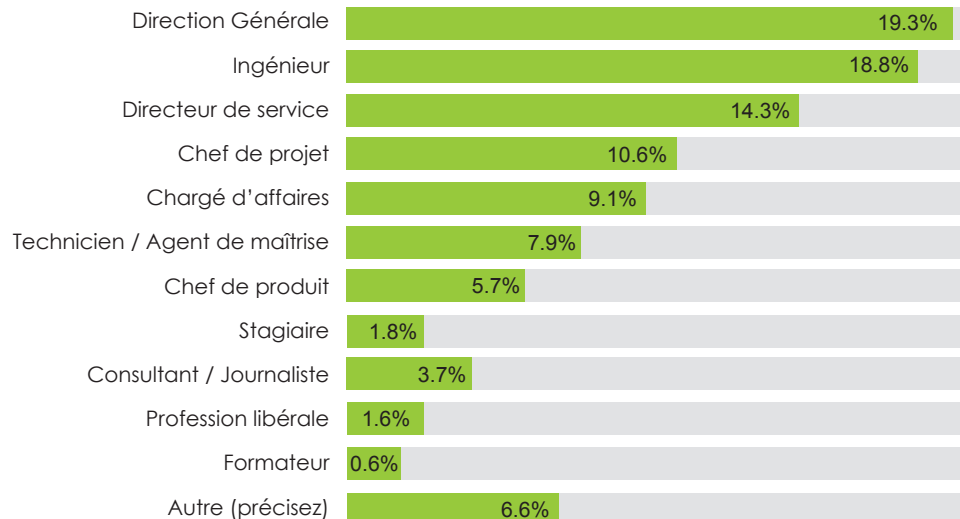

Fonctions des visiteurs

www.ibs-event.com

Un visitorat qualifié en
attente d'informations et
de solutions...