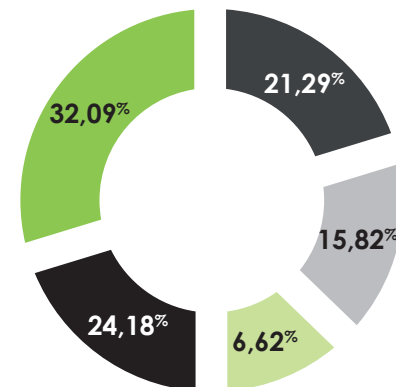

Chiffres clés et Effectifs

www.ibs-event.com

Naissance d'une nouvelle plateforme de rencontres et d'échanges professionnels...

- → 96 Conférenciers
- → 65 Exposants et Partenaires
- → **2 007 Visiteurs professionnels**

	de 10 à 49 salariés	21,29%
	de 50 à 499 salariés	15,82%
	de 500 à 999 salariés	6,62%
	Moins de 10 salariés	24,18%
	Plus de 1000 salariés	32,09%