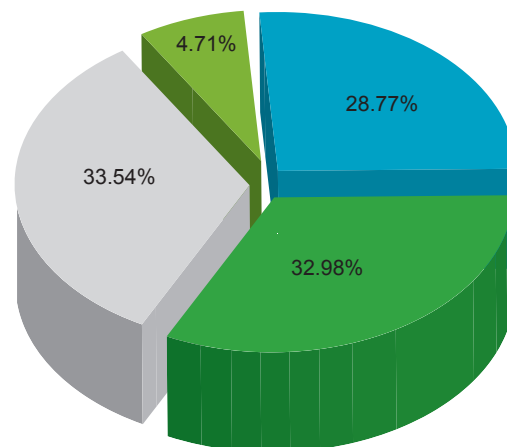

## Origine Géographique

[www.ibs-event.com](http://www.ibs-event.com)

Un vrai Rendez-vous  
National...

Paris	28.77%
Région Parisienne	32.98%
Province	33.54%
Etranger	4.71%

Rendez-vous  
business

[www.ibs-event.com](http://www.ibs-event.com)